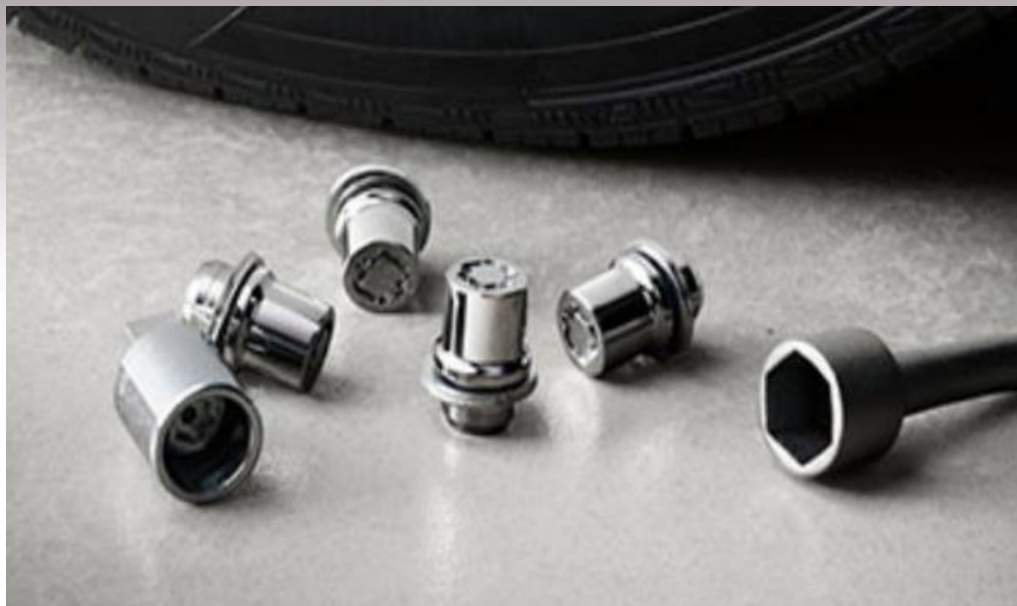

No. DE PARTE	ESPECIFICACIONES	CÓDIGOS DE VERSIÓN 2022			
		LE	XLE	XLE PIEL	LIMITED
PT94208210	

BIRLOS DE SEGURIDAD

- Ayuda a proporcionar una protección confiable contra accidentes y robo.
- Peso equilibrado.
- Durable y resistentes a la corrosión.